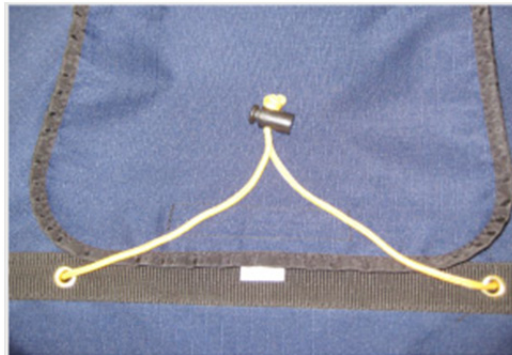

Cordon en plan rapproché

Vous pouvez également reconnaître les poussettes concernées par le rappel à leurs numéros de série.

Vous devez immédiatement arrêter d'utiliser les poussettes concernées avant d'y avoir apporté les modifications requises. Pour commander une trousse de réparation et d'un ensemble complet d'instructions de suppression concernant ce rappel, s'il vous plaît contactez BOB Drawstring notre service à la clientèle au 1-888-427-4829 du lundi au jeudi 08h30-16h45 HNE et le vendredi de 08h30 à partir h à 15h45 HNE.

Configuration	Vous n'utilisez que la poussette	Vous utilisez la poussette avec la housse de protection facultative	Vous utilisez la poussette avec l'écran antisolaire facultatif
Solution	Enlever le cordon	Enlever le cordon et installer le kit de modification pour pare-soleil	Enlever le cordon et installer le kit de modification pour pare-soleil