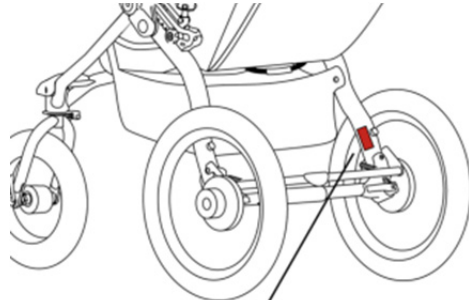

Numéros de série

Le numéro de série est imprimé sur le châssis de la poussette ou sur une étiquette blanche. Les numéros de série se situent sur le côté intérieur du tube du bras oscillant droit (voir l'image ci-dessous).

Emplacement du
numéro de série

Les modèles concernés par le rappel sont:

Modèle	Plage des numéros de série
Sport Utility Stroller	012362 - 035107, AA00001 – AA025490, AA900000 - AA999999
Sport Utility Stroller D'Lux	012362 – 035107, AB000001 – AB007940, AB900000 - AB999999
Ironman®	800000 – 803700, AC000001- AC027923, AC900000 - AC999999
Sport Utility Duallie®	002001 – 008068, AD000001 – AD011252, AD900000 - AD999999
Ironman® Duallie®	AE000001 – AE008909, AE900000 -AE999999
Revolution®	AF000001 – AF189112, AF900000 - AF999999
Revolution® 12"	AK000001 – AK024149, AK900000 - AK999999
Stroller Strides®	AG000001 – AG011163, AG900000 - AG999999
Revolution® Duallie®	AH000001 – AH072921, AH900000 - AH999999
Revolution® Duallie® 12"	AL000001 – AL012657, AL900000 - AL999999
Stroller Strides® Duallie®	AM000001 – AM003229, AM900000 - AM999999

Les numéros de série sont fournis à titre de référence. Le principal critère permettant de déterminer si la poussette est concernée par le rappel est la présence d'un cordon jaune ou orange.